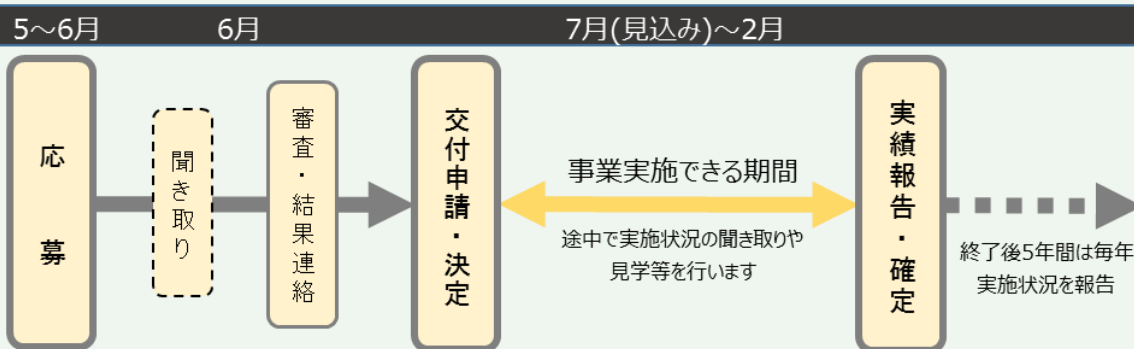

スケジュール

応募先及び問い合わせ先

島根県環境生活部 自然環境課

(隠岐ジオパーク・国立公園活用推進スタッフ)

〒690-8501 松江市殿町1 (島根県庁東庁舎3階)

電話：0852-22-5724

募集案内等を掲載しています
(自然環境課 HP)