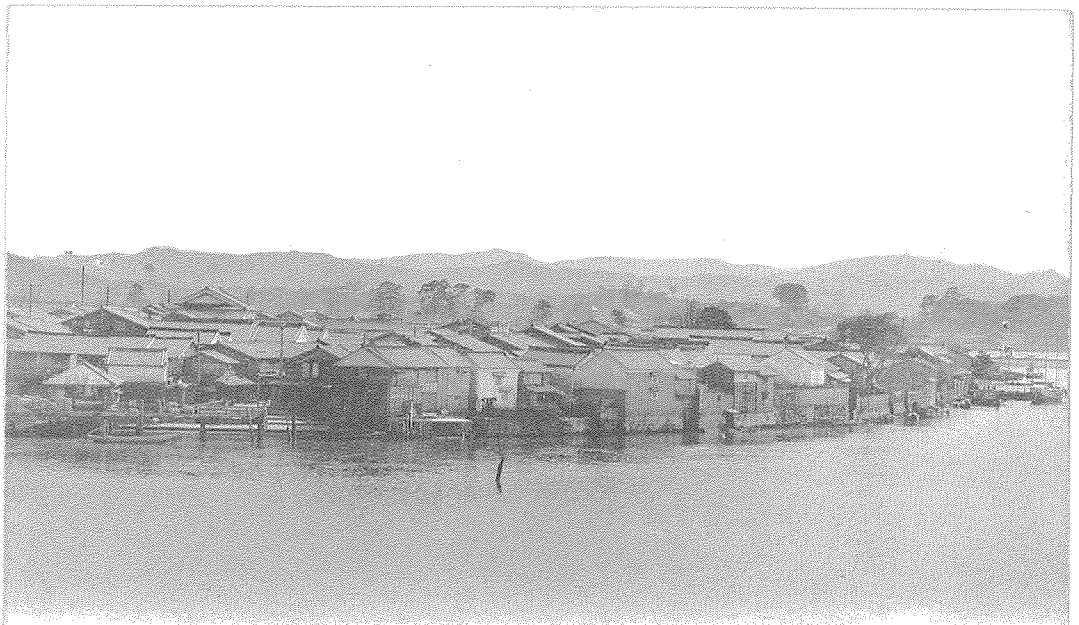

Lake Shinjiko from Minami-hotel Matsuye ム望ヲ水湖リヨ館美皆江松

望遠士富雲出リヨ川橋大江松
MEISHO MATHUE

Lake Shinjiko from Minami-hotel Matsuye ム望ヲ水湖リヨ館美皆江松