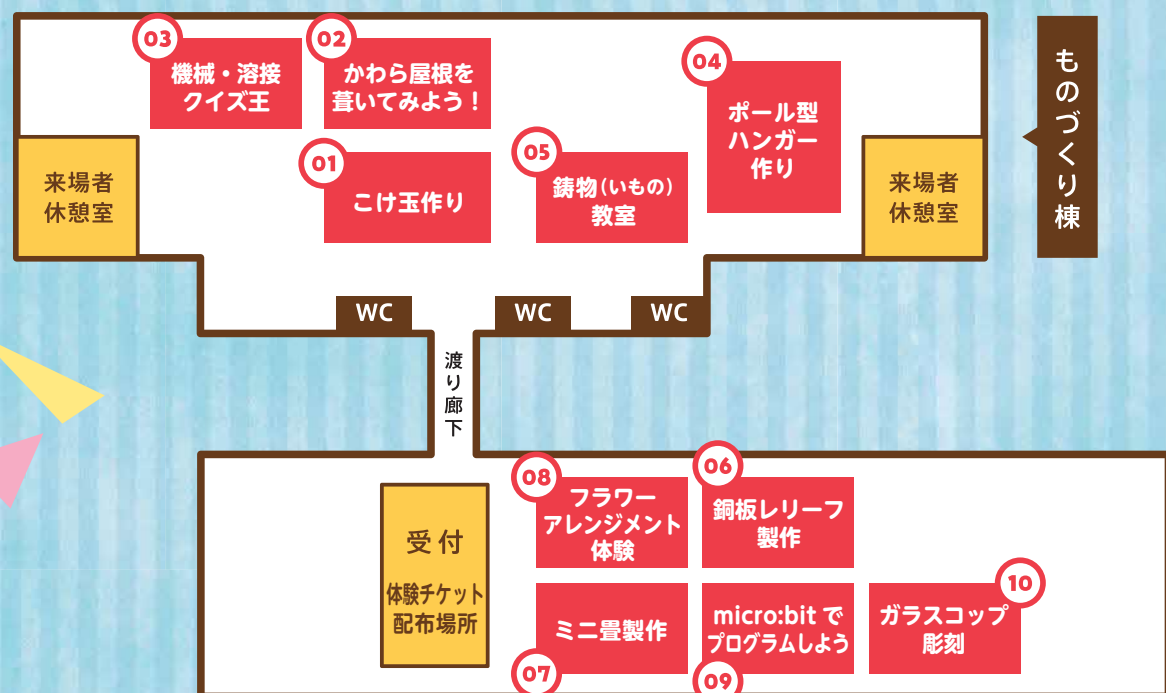

小中学生対象

みんなで楽しむ☆10のもののづくり体験

対象者

小中学生

※小学校低学年のお子様には保護者の同伴が必要です

参加方法

- 9:00から当日開催分の体験チケットを受付にてお配りします
- 1人につき2体験まで受取可能です(ただし代理受取はできません)

体験開始時間

[1回目] 9:30～ [2回目] 10:30～
[3回目] 11:30～ [4回目] 13:15～
[5回目] 14:15～

所要時間

約45分/1回

01

定員
各回10人

こけ玉作り

こけと植物を合わせて
すてきなこけ玉を
つくろう!

島根県造園技能士会

02

定員
各回8人

かわら屋根を 葺いてみよう!

屋根の上のかわらは
どうなるのか
体験できるよ!

島根県瓦葺技能士会

03

定員
各回15人

機械・溶接クイズ王 (10:30～、14:15～)

参加者には景品が
もらえるよ!

島根県立西部高等技術校

04

定員
各回5人

ポール型 ハンガー作り

大道具を使って
ハンガーをつくるよ!
かんな削りも
やってみよう!

島根県立西部高等技術校
益田建築組合

05

定員
各回10人

いもの 鋳物教室

金属を流す型を作って
ペーパーウェイトを
つくるよ!

ヨシワ工業株式会社

06

定員
各回10人

銅板レリーフ製作

銅板に
好きなイラストや
文字を書いて
形をつくるよ!

島根県建築板金技能士会

07

ミニ畳製作

定員:各回10人

インテリアに
すてきな置台が
つくれるよ!

島根県畳製作技能士会

08

フラワーアレンジメント体験

定員:各回10人

きれいなお花を
組み合わせて
アレンジしてみよう!

花の店エムフローラ

09

micro:bitでプログラムしよう

定員:各回6人

マイクロビットで
プログラミングを
体験しよう!

島根県立西部高等技術校
大畑建設株式会社

10

ガラスコップ彫刻

定員:各回4人

すてきなコップを
作ってみよう!

島根職業能力開発
短期大学校

※イラスト・写真はイメージです。

- [ものづくり体験]は小中学生が対象です。
- 小学校低学年のお子様には保護者の同伴が必要です。
- 体験開始時間の5分前(時間厳守)までに体験チケットを持って各ブースへお集まりください。※各回の開始時間5分前までに集合されていない場合は、キャンセル扱いとさせていただきます。あらかじめご了承ください。
- 体験終了後、アンケートにご協力をお願いいたします。
- [ものづくり体験]の内容等につきましては、予告なしに変更になる場合がございますので、あらかじめご了承ください。
- 12:15～13:00は会場内整備のため、[ものづくり体験]会場を閉鎖します。お客様の入場はできませんのでご了承ください。
- 新型コロナウイルス感染予防にご協力ください。