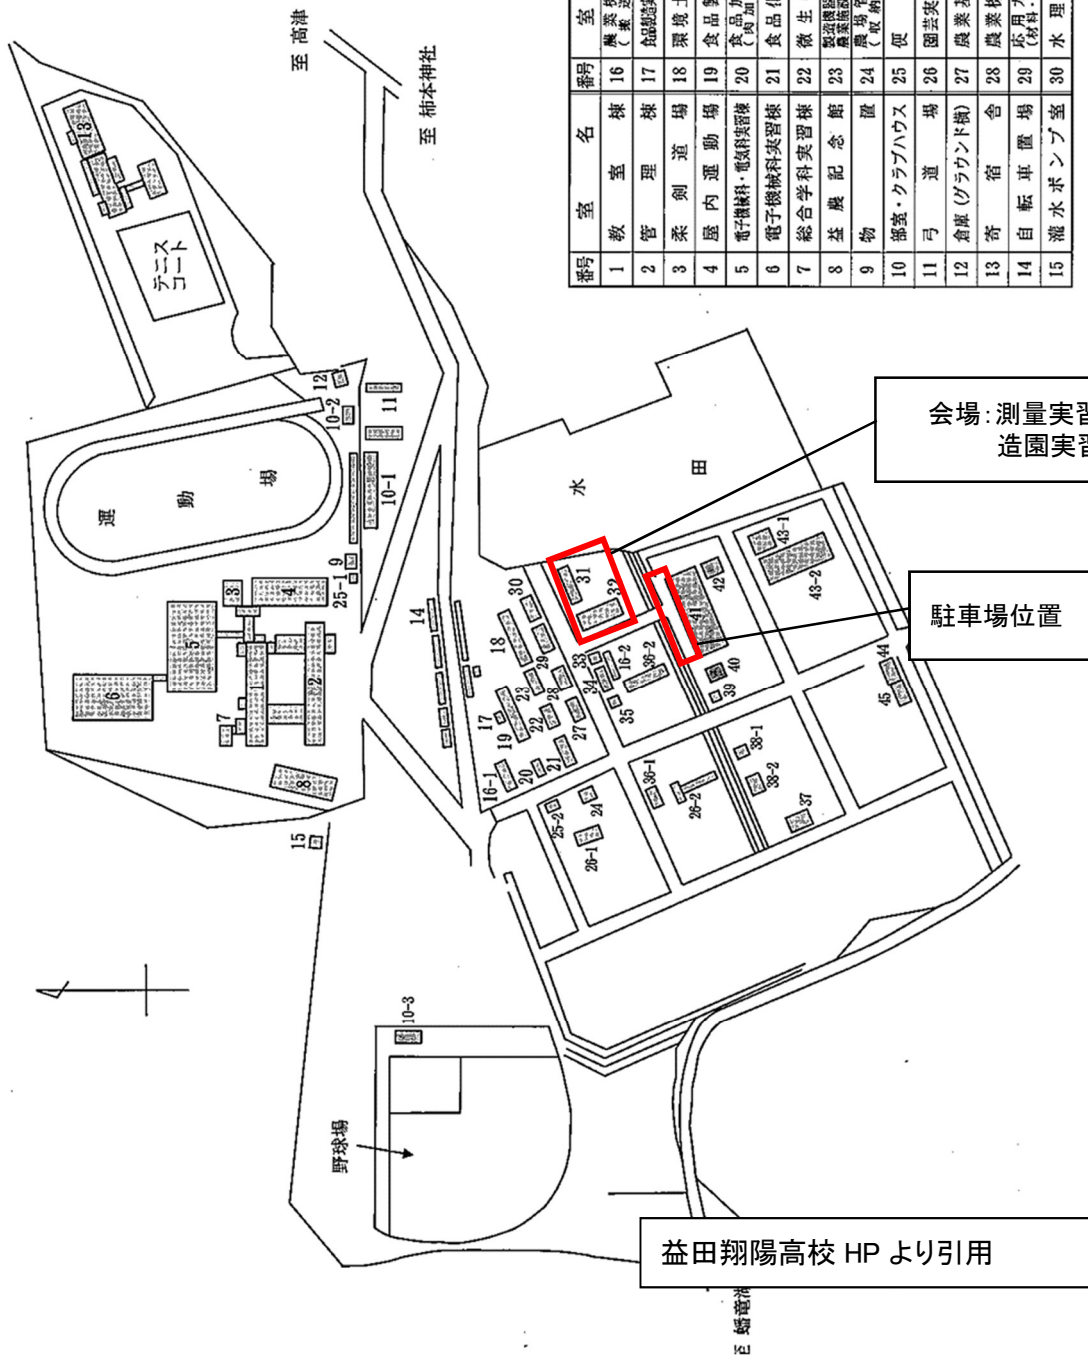

3. 校地平面図

番号	室名	番号	室名	番号	室名
1	教室	16	農業機械実習室 (乗込車庫庫)	31	造園実習棟
2	管理棟	17	食品製造実習室(1階)	32	測量実習棟
3	柔剣道場	18	環境土木実習棟	33	たい肥舎
4	屋内運動場	19	食品製造実習室	34	機械器具置場
5	電子材料・電気科実習棟	20	食品加工実習室	35	キューピクル
6	電子機械科実習棟	21	食品化学実習室	36	園芸実習室(作業室)
7	総合学科実習棟	22	微生物実習室	37	園芸実習室(たい肥舎)
8	益農記念館	23	製菓実習室(1階)	38	畜産実習室
9	物置	24	製菓実習室(2階)	39	箱気室
10	講堂・クラブハウス	25	農場管理実習室 (暖房・調整室)	40	収納調整室
11	弓道場	26	園芸実習室(温室)	41	生物環境工学科棟
12	倉庫(ラウンド機)	27	農業基礎実習室	42	作物実習室
13	寄宿舎	28	農業機械実習室	43	順化温室
14	自転車置場	29	応用力学実習棟 (材料・構造実習室)	44	農業機械実習室
15	灌漑ポンプ室	30	水理実習棟	45	作物実習室(暖房調整室)