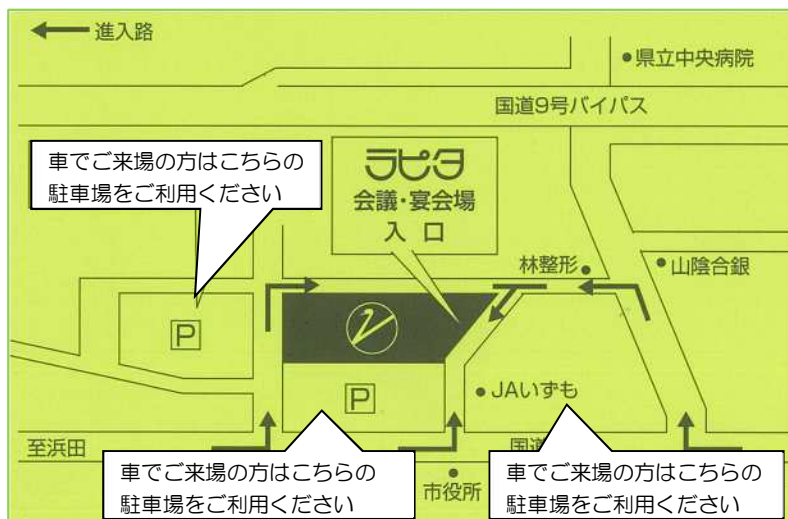

## 工業・商業・農林

プロフェッショナルを目指すなら専門高校

令和6年

**7/5** (金) 19:00~20:50

- 各校の概要や特徴の説明（各校20分ずつ）
- 各校ブースでの個別説明及び進路相談

- 19:00 開会
- 19:05~ 出雲農林高校説明
- 19:25~ 出雲工業高校説明
- 19:45~ 出雲商業高校説明
- 20:15~ 個別説明・相談
- 20:50 閉会

会場

ラピタ ウェディングパレス  
3階 **じゅこう 寿輝**の間

★駐車場はラピタまたはJAいずもの  
駐車場をご利用ください

主催：島根県立出雲工業高等学校・島根県立出雲商業高等学校・島根県立出雲農林高等学校

お問合せ：島根県立出雲工業高等学校 教頭 周藤 紀之（☎：0853-21-3131）

※申込方法：裏面の案内をご覧ください