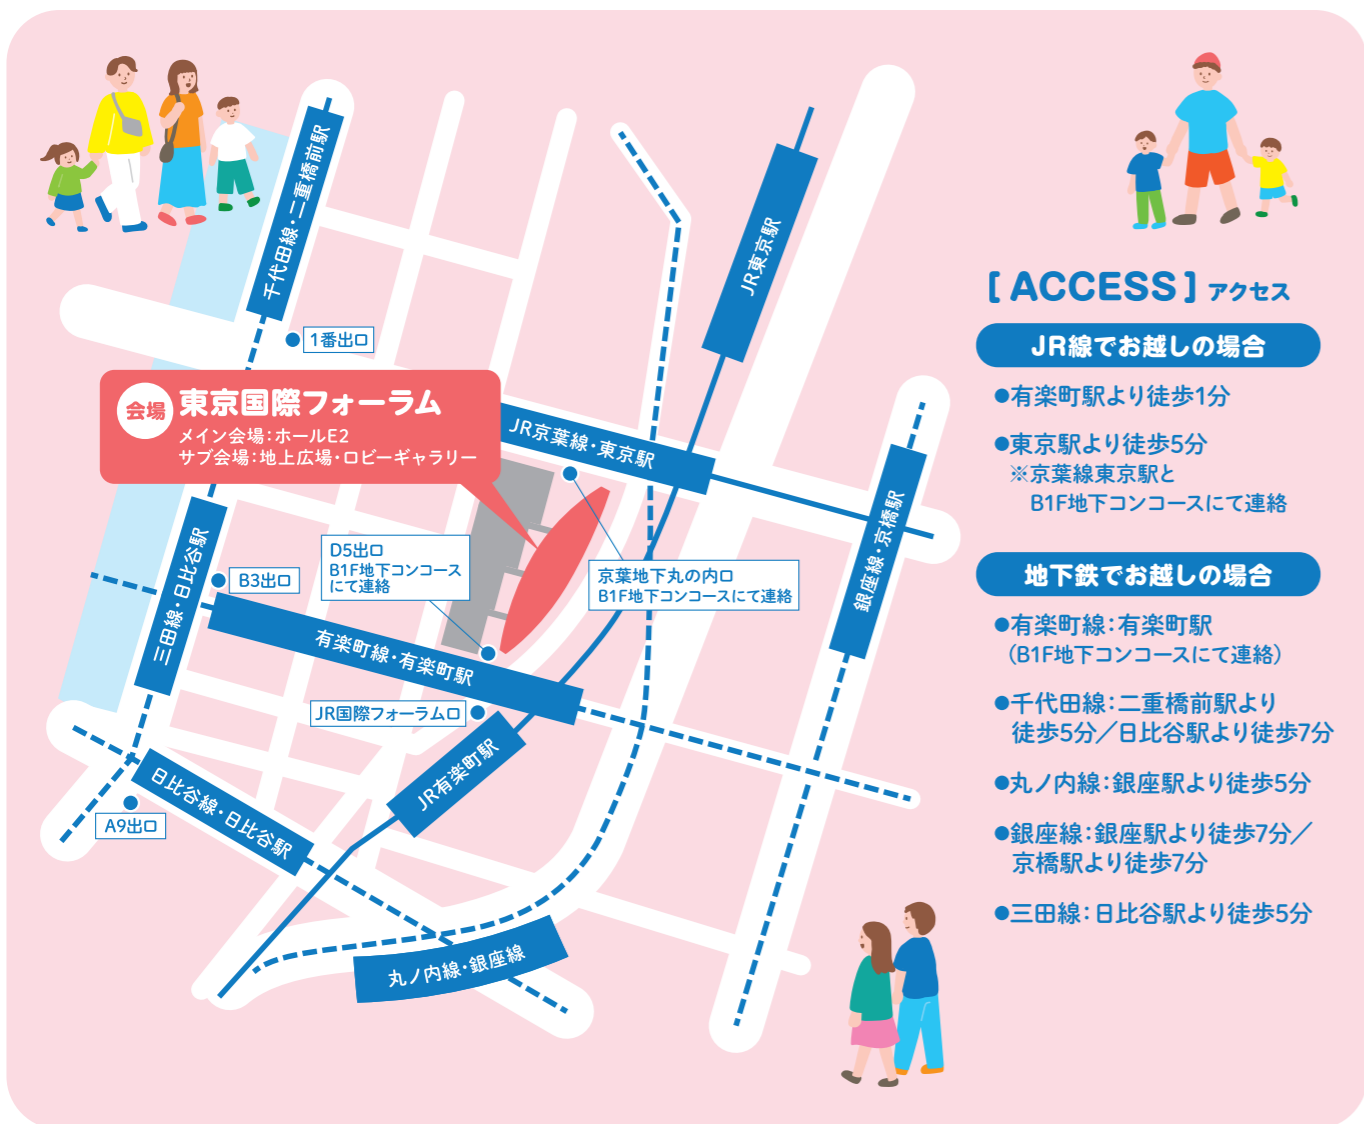

PRESENT

アンケートに答えて抽選にチャレンジ!

- 1 東京⇄島根往復ペア航空券
  ペア1組2名様
- 2 島根の市町村の特産品
  詰め合わせセット 100名様
- 3 しまねっこグッズ 200名様

上記のほか、定住財団ノベルティプレゼント

先着500名!
島根県各地の
ご当地パン
プレゼント!

その他

プレゼントが当たる
クイズ大会など
お楽しみ企画を
ご用意しています!

[MAP] 会場周辺地図