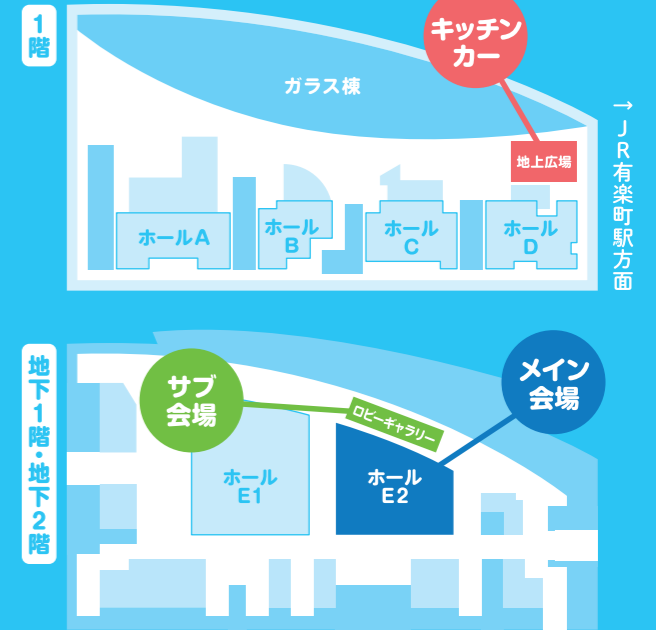

事前登録で
入場が
スムーズに!

ホール E2 ロビーギャラリー

情報収集エリア

移住や観光に関する様々な
冊子等をご用意しています!
写真展も同時開催!

ホール E2

キッズスペース

木のおもちゃで遊ぶことができます!

ホール E2

ステージ

石見神楽や
しまねっこパフォーマンス、
クイズ大会などを開催!

メインステージプログラム

クイズ大会では上位入賞者にプレゼントがあります!

11:10	石見神楽上演(演目:大蛇)
12:00	移住支援制度紹介&島根クイズ
13:00	しまねっこパフォーマンス
14:00	島根暮らしリレートーク&島根クイズ
15:00	しまねっこパフォーマンス
15:30	石見神楽上演(演目:恵比須)

*プログラムは変更の可能性があります。
最新情報は特設サイトをご確認ください。

JR有楽町駅から
徒歩1分!

東京国際フォーラムの
3つのフロアを使って
過去最大のスケールで開催!

ホール E2

様々なテーマで相談できます!

ワーク&ライフ相談ブース

ワーク

#農業 #林業 #漁業 #IT #移住支援金
#建設業 #起業・創業 #事業承継 #交通
#地域おこし協力隊 #県職員 #教員

ライフ

#田舎暮らし家計相談
#関係人口
#いわみ留学
#結婚・子育て支援

ホール E2

島根県内
全市町村が参加!

市町村相談ブース

19
市町村